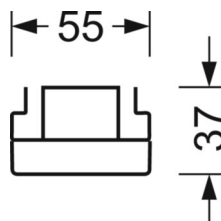

DEEP-LINK

<https://www.regiolux.de/ru/article/19420007060>

Ссылка
ηLB
Φ ↓/↑
UGR поп./вдоль

LED 12000lm 840
100 %
99 % / 1 %
21.1 / 23.1

Оптика

Оснастка	LED, цветопередача/оттенок света CRI ≥ 80 / 4000K
Допуск для координаты цветности (MacAdam)	3SDCM
Фотобиологическая безопасность (светильник)	RG1
Номинальный световой поток	11675lm
Номинальный световой поток-при дежурном освещении	891lm
Срок службы LED	50000h L80/B10 (Tq 25°C)
светоотдача светильников	171lm/W
Угол излучения	40° (C0) / 85° (C90)
UGR поп./вдоль	21.1 / 23.1

Механика

цвет корпуса	белый стандартный для электротехники RAL 9016
размеры (LxWxH/DxH)	1531mm x 55mm x 37mm
вес (нетто)	2.2kg
Вид монтажа	сборка трековых систем, световая структура

размеры

L	1531 mm	Длина
В	55 mm	Ширина
h	37 mm	Высота