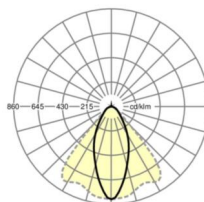

параметры

номер заказа	19420007060
код EAN	4020863418183
номер таможенного тарифа	94051190
Знак прохождения контроля	IP 20, класс защиты I, F, HACCP DIN10500/Food/IFS-пригодность для применения/BRC, Indoor, CE
Степень ударопрочности IK	IK03 (5°C bis 25°C)
Температура окружения	ta 5°C в 25°C
Гарантийный срок	5 лет
Государственные программы поддержки	BEG - государственные субсидии для энергосберегающих зданий (действительна только для Германии)

электротехника

Балласт	Электронный драйвер, дежурное освещение 3ч. (1 штука)
Мощность системы	68W
сетевое напряжение	230V/50Hz
автоматический предохранитель (пусковой ток)	10 штук/B10, 16 штук/B16, 10 штук/C10, 16 штук/C16
класс энергосбережения/Источник света	C

DEEP-LINK

<https://www.regiolux.de/ru/article/19420007060>

Ссылка
ηLB
Φ ↓/↑
UGR поп./вдоль

LED 12000lm 840
100 %
99 % / 1 %
21.1 / 23.1