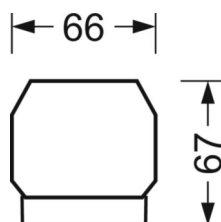

Лампо- и прибородержатели - Individual.Lens.Optic - прямой узконаправленный свет - без видимых стыков

Ламподержатель из оцинкованного стального профиля, поверхность покрыта лаком на полиэфирной смоле. Крепление без инструментов с нажимными затворами, встроенными в конструкцию, обеспечивают защиту от кражи и взлома. Цвет корпуса белый стандартный для электротехники RAL 9016; Прямой узконаправленный свет, распространяющийся через линзу «Individual.Lens.Optic» из пластика ПММА. Оптика отдельных линз делает сборку и установку предельно удобными, плоскость легко чистится. Тройные ряды из отдельных линз и лампо-/прибородержатели, идеально согласованные между собой, обеспечивают цельный вид без стыков и неравномерностей. Подключение к электросети через штатную 5-полюсную штекерную деталь для быстрой сборки, со свободным выбором фаз. Встроенный механизм для правильной сборки для быстрого контакта; с батареей дежурного освещения на 3ч.; состояние светильника - по видимому светодиоду (NL-B3); Strumień świetlny w trybie oświetlenia awaryjnego 891 lm. Сменные блоки, позволяющие легко модернизировать освещение, существенно продлевают срок службы всей осветительной установки.

параметры

номер заказа	19420007060
код EAN	4020863418183
номер таможенного тарифа	94051190
Знак прохождения контроля	IP 20, класс защиты I, F, HACCP DIN10500/Food/IFS-пригодность для применения/BRC, Indoor, CE
Степень ударопрочности IK	IK03 (5°C bis 25°C)
Температура окружения	ta 5°C в 25°C
Гарантийный срок	5 лет
Государственные программы поддержки	BEG - государственные субсидии для энергосберегающих зданий (действительна только для Германии)

электротехника